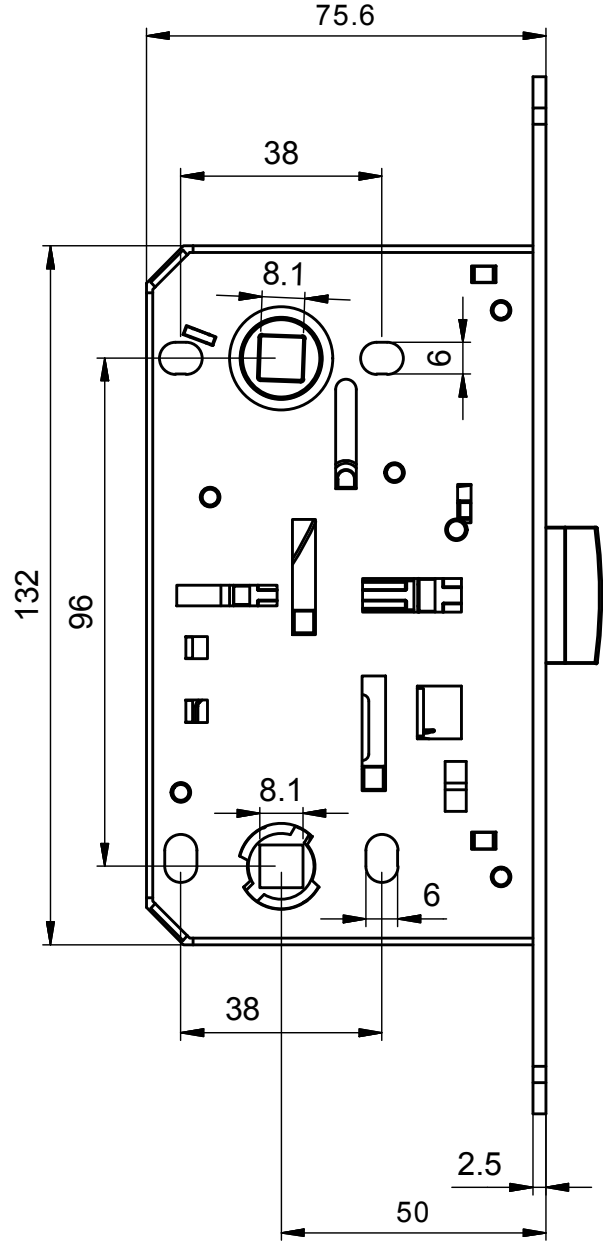

KOD: 219 - WC

B: 50 mm

L: 96 mm

**KALE KİLİT VE
KALIP SAN. A.Ş.**

**KAPALI GÖVDE
CLOSE CASE**