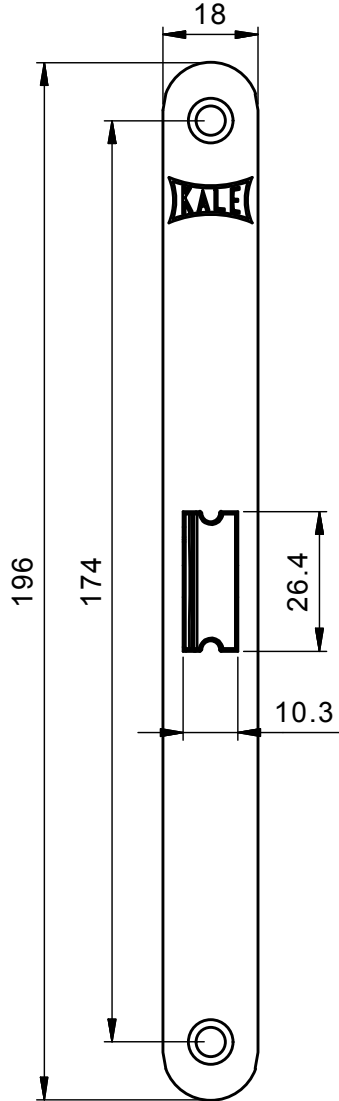

KOD: 219 - WC

B: 50 mm

L: 96 mm

**KALE KİLİT VE
KALIP SAN. A.Ş.**

**KAPALI GÖVDE
CLOSE CASE**